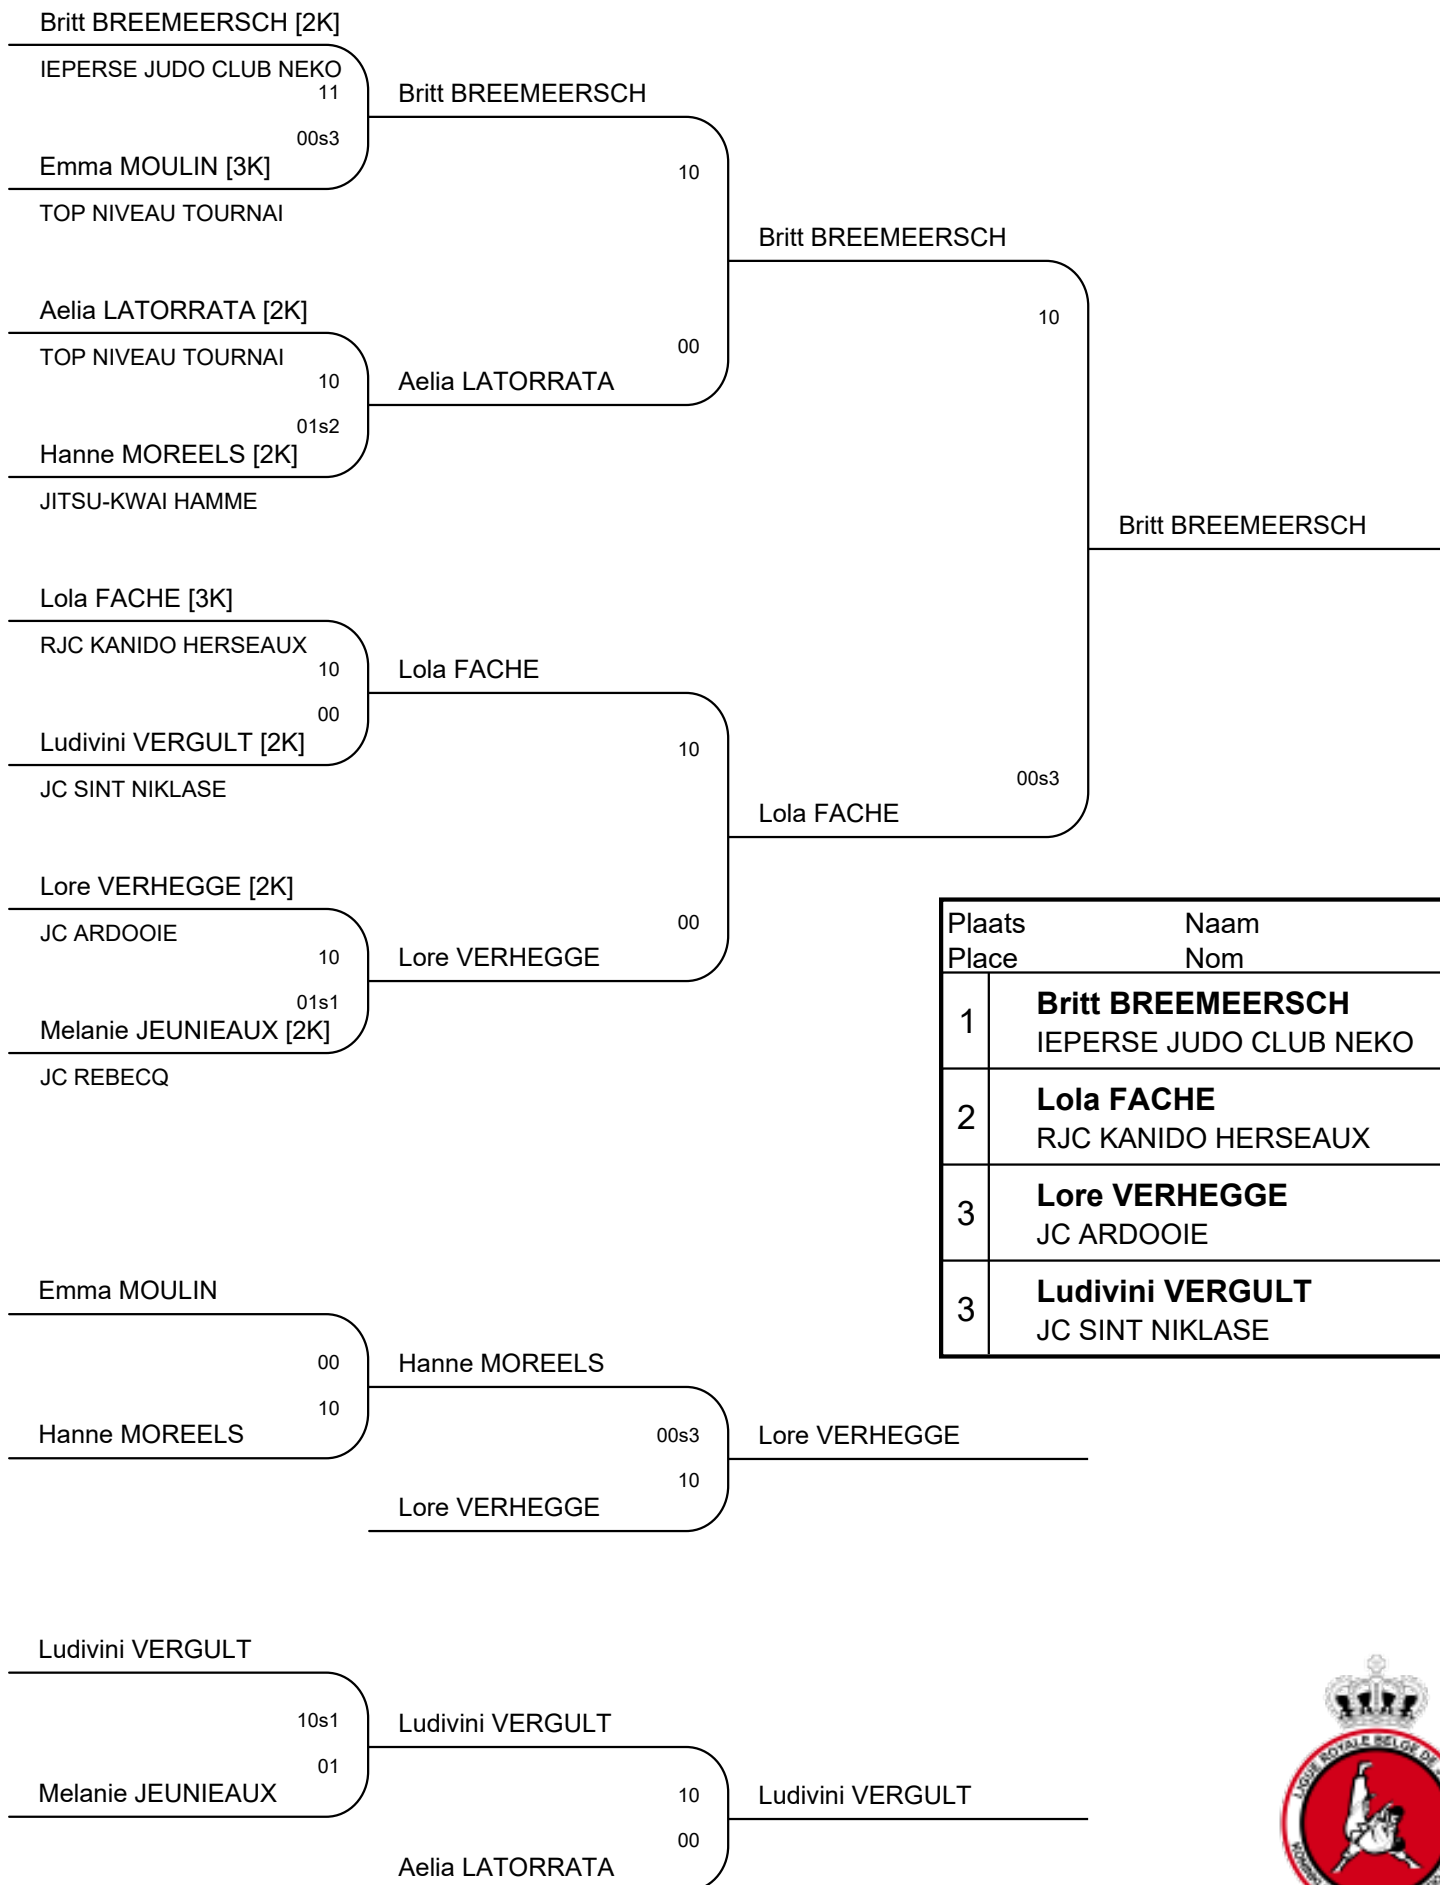

U15D -44kg

Tatami: 2

| Plaats<br>Place | Naam<br>Nom  |
|-----------------|--|
| 1               | <b>Britt BREEMEERSCH</b><br>IEPERSE JUDO CLUB NEKO |
| 2               | <b>Lola FACHE</b><br>RJC KANIDO HERSEAUX           |
| 3               | <b>Lore VERHEGGE</b><br>JC ARDOOIE                 |
| 3               | <b>Ludivini VERGULT</b><br>JC SINT NIKLASE         |